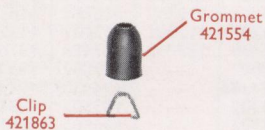

Connector
54190108

Grommet
421554