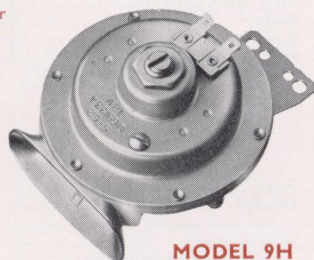

MODEL 9H

AMMETERS

Part No.	...	...	...	...	...	36084F	36296A
Model	...	...	...	...	...	CZU27	2AR
Nut, terminal	...	...	...	...	...	166043	166043
Washer, terminal	...	...	...	...	...	185040	185040
Ring, rubber	...	...	...	...	...	523986	—

IGNITION COIL

Part No.	...	...	...	...	...	45152B
Model	...	...	...	...	...	MA6
Grommet, rubber	...	...	...	...	...	421554
Clip, cable contact	...	...	...	...	...	421863
Nut, switch and contact breaker terminals	...	...	...	...	...	166043
Washer, shakeproof, terminal	...	...	...	...	...	188330
Washer, plain, terminal	...	...	...	...	...	131023
Connector, Lucar	...	...	...	...	...	54190108

HORNS

Part No.	...	...	...	...	...	70163D	69133B
Model	...	...	...	...	...	8H	9H
Bracket	...	...	...	...	...	54680850	—
Screw, bracket fixing	...	...	...	...	...	—	111950
Washer, bracket screw fixing	...	...	...	...	...	—	185081
Contact set	...	...	...	...	...	—	54680903
Washer, diaphragm packing	...	...	...	...	...	—	54680620
Diaphragm	...	...	...	...	...	—	54680900
Sundry parts set	...	...	...	...	...	—	54680902

BULBS

Bulb No.	Watts	Description	Volts
282	6	Coil	6
312	30/24	Transverse, vertical dip	6
380	21/6	Transverse	12
384	18/6	Transverse, offset pin	6
403	35/35	Bow-hooded, axial, vertical dip	6
446	50/40	Transverse, vertical dip	12
988	3	Coil	6
989	6	Coil	12