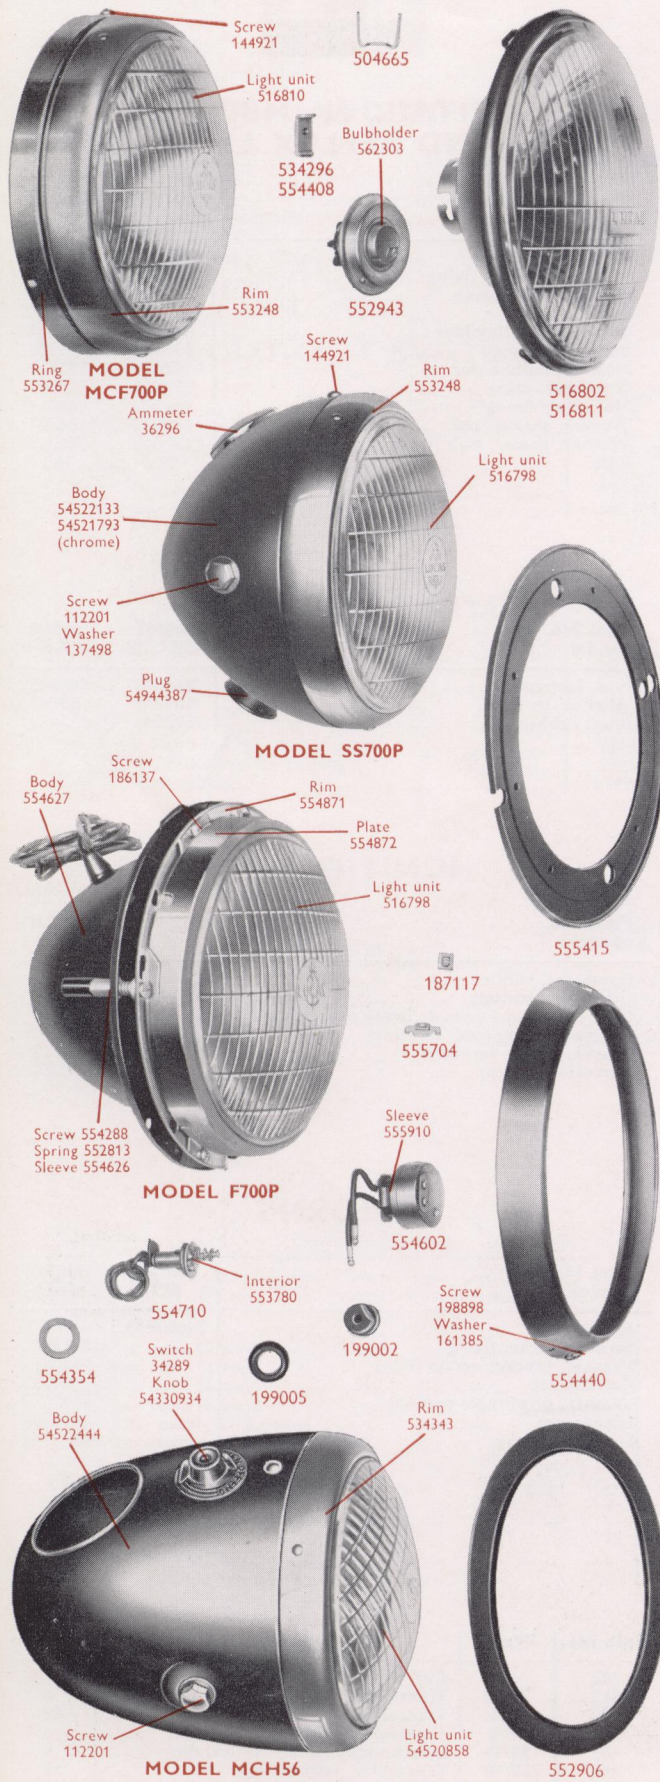

**CONTACT BREAKER UNIT**

Part No.	...	...	...	...	...	...	47609A
Model	...	...	...	...	...	...	CA1A
Plate	...	...	...	...	...	...	465958
Nut, terminal	...	...	...	...	...	...	166094
Washer, plain, terminal	...	...	...	...	...	...	131023
Washer, terminal insulating	...	...	...	...	...	...	161353
Bush, terminal insulating	...	...	...	...	...	...	419950
Contact set	...	...	...	...	...	...	420196
Condenser	...	...	...	...	...	...	54413002
Cam	...	...	...	...	...	...	465939
Spring set, automatic advance	...	...	...	...	...	...	421457/S
Toggle	...	...	...	...	...	...	407131
Weight	...	...	...	...	...	...	415730
Sleeve, and action plate	...	...	...	...	...	...	469107

**RECTIFIER**

Part No.	...	...	...	...	...	...	49072A
Model	...	...	...	...	...	...	2DS506
Rectifier fixing nut	...	...	...	...	...	...	156594