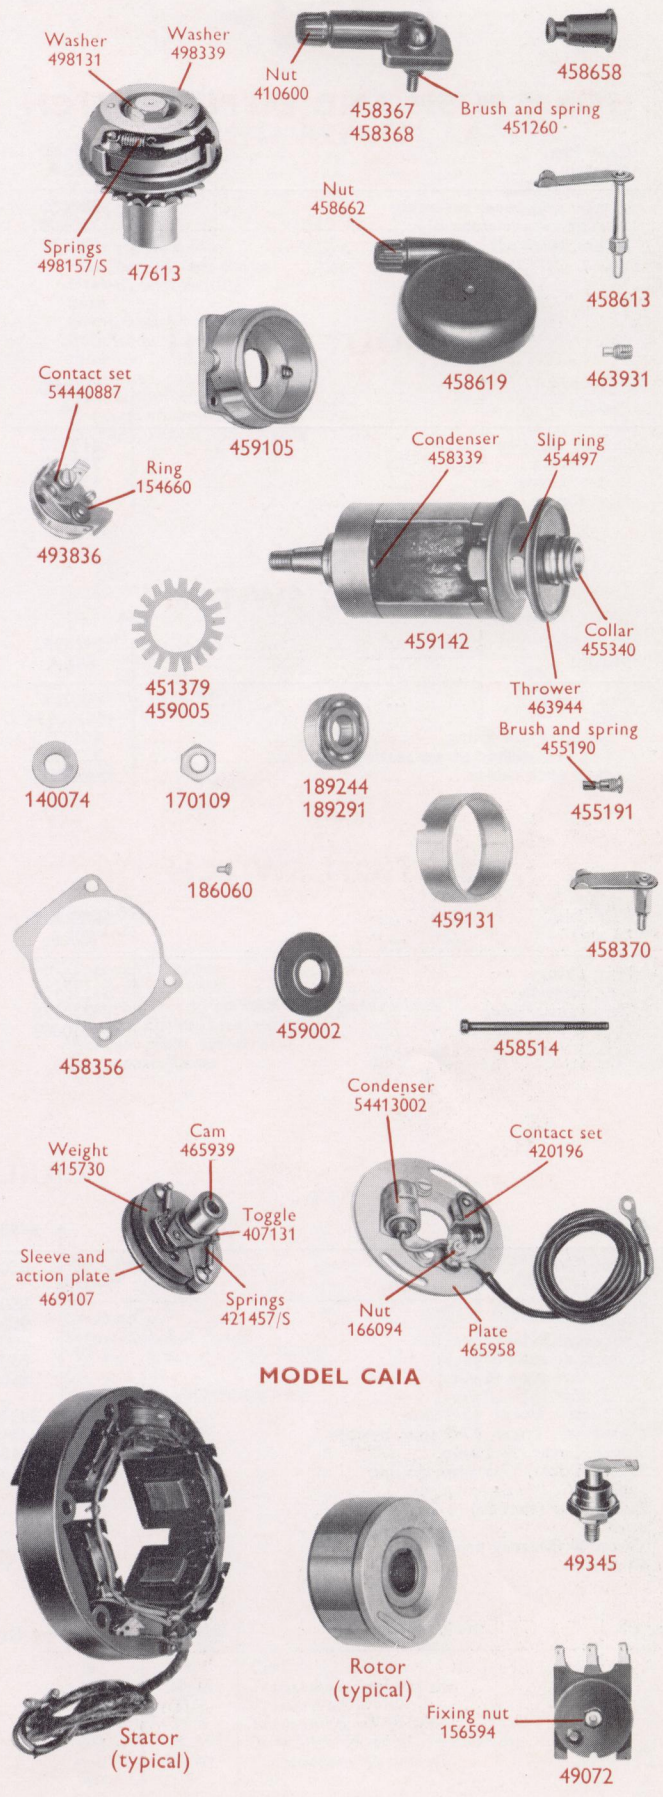

**CONTACT BREAKER UNIT**

Part No.	...	...	...	...	...	...	47609A
Model	...	...	...	...	...	...	CA1A
Plate	...	...	...	...	...	...	465958
Nut, terminal	...	...	...	...	...	...	166094
Washer, plain, terminal	...	...	...	...	...	...	131023
Washer, terminal insulating	...	...	...	...	...	...	161353
Bush, terminal insulating	...	...	...	...	...	...	419950
Contact set	...	...	...	...	...	...	420196
Condenser	...	...	...	...	...	...	54413002
Cam	...	...	...	...	...	...	465939
Spring set, automatic advance	...	...	...	...	...	...	421457/S
Toggle	...	...	...	...	...	...	407131
Weight	...	...	...	...	...	...	415730
Sleeve, and action plate	...	...	...	...	...	...	469107

**RECTIFIER**

Part No.	...	...	...	...	...	...	49072A
Model	...	...	...	...	...	...	2DS506
Rectifier fixing nut	...	...	...	...	...	...	156594

### HORN PUSH AND DIPPER SWITCH

Part No. ... ..	31563D
Model ... ..	25SA
Button and cover assembly ... ..	380660
Base and lever assembly ... ..	380658
Screw, terminal ... ..	120610