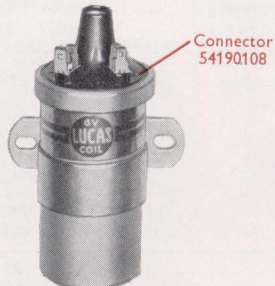

**RECTIFIER**

Part No.	...	...	...	...	...	...	49072A
Model	...	...	...	...	...	...	2DS506
Rectifier fixing nut	...	...	...	...	...	...	156594

54680900

54680903

Grommet  
421554

Clip  
421863

Connector  
54190108

**MODEL MA6**

**MODEL 9H**

**AMMETERS**

Part No.	...	...	...	...	...	36084F	36296A
Model	...	...	...	...	...	CZU27	2AR
Nut, terminal	...	...	...	...	...	166043	166043
Washer, terminal	...	...	...	...	...	185040	185040
Ring, rubber	...	...	...	...	...	523986	—

### CABLE HARNESSES

Part No. ... ..	54932312	54935313	54935481	54937339	54937891	54938862	54939017
Eyelet ( $\frac{3}{16}$ " ) ... ..	850405	—	—	—	—	—	—
Eyelet ( $\frac{1}{4}$ " ) ... ..	—	850406	850406	850406	850406	850406	850406
Eyelet ( $\frac{5}{16}$ " ) ... ..	850402	—	—	—	850402	850402	—
Nipple ... ..	900269	900269	900269	900269	900269	900269	900269
Connector tube (2 way) ... ..	900288	900288	900288	900288	900288	900288	900288
Connector tube (4 way) ... ..	850641	—	850641	—	850641	850641	—
Connector tube (6 way) ... ..	850844	—	850844	850844	—	—	—
Connector tube (8 way) ... ..	—	—	—	—	850832	850832	—
Connector, Lucar, 17.5 amp. ... ..	54942078	54942078	54942078	54942078	54942078	54942078	54942078
Connector, Lucar, 17.5 amp. double ... ..	54942747	54942747	54942747	54942747	54942747	54942747	54942747
Sleeve, Lucar, 17.5 amp. ... ..	54190042	54190042	54190042	54190042	54190042	54190042	54190042
Sleeve, Lucar, 17.5 amp. double ... ..	54190119	54190119	54190119	54190119	54190119	54190119	54190119
Socket ... ..	—	—	809795	809795	—	—	—
Bulbholder (speedo) ... ..	—	54941458	—	—	—	—	54941458
Bulb ... ..	—	282	—	—	—	—	282
Terminal (battery pos.) ... ..	—	54940890	54940890	54940890	—	—	—
Grommet ... ..	—	—	—	—	—	862217	—